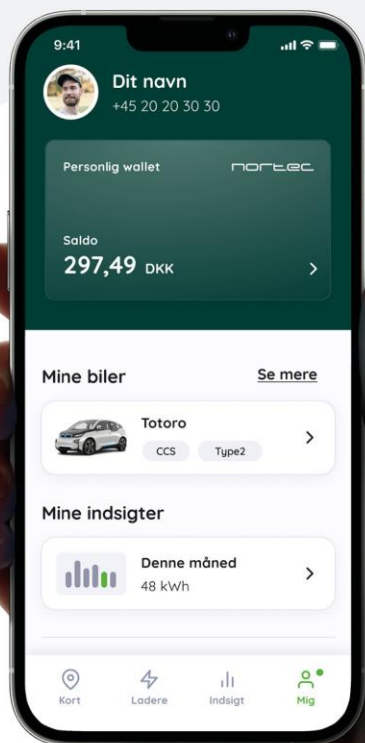

Sådan kommer du i gang med at oplade

For at komme i gang med at bruge ladeløsningen, skal du oprette en bruger i app'en Nortec Go.

Ny app

v4 EasyPay (Nortec Go 2.0)

01

Download Nortec Go

Hent appen Nortec Go i App Store eller på Google Play.

Har du allerede Nortec Go appen? Så skal du slette den gamle og downloade den nye version.

02

Opret bruger

Når du har hentet appen, skal du oprette en bruger.

03

Join et Team

Under menuen 'Ladere' skal du vælge 'Teams' og trykke på knappen 'Join et Team'

Indtast nu denne unikke Join-kode:

gf-hampe-7538

04

Vælg betalingsmetode

Vælg nu, om du ønsker at betale med Dankort, MobilePay eller en tredje metode.

Brug for hjælp?

nortec.dk/kundeservice

70 256 256